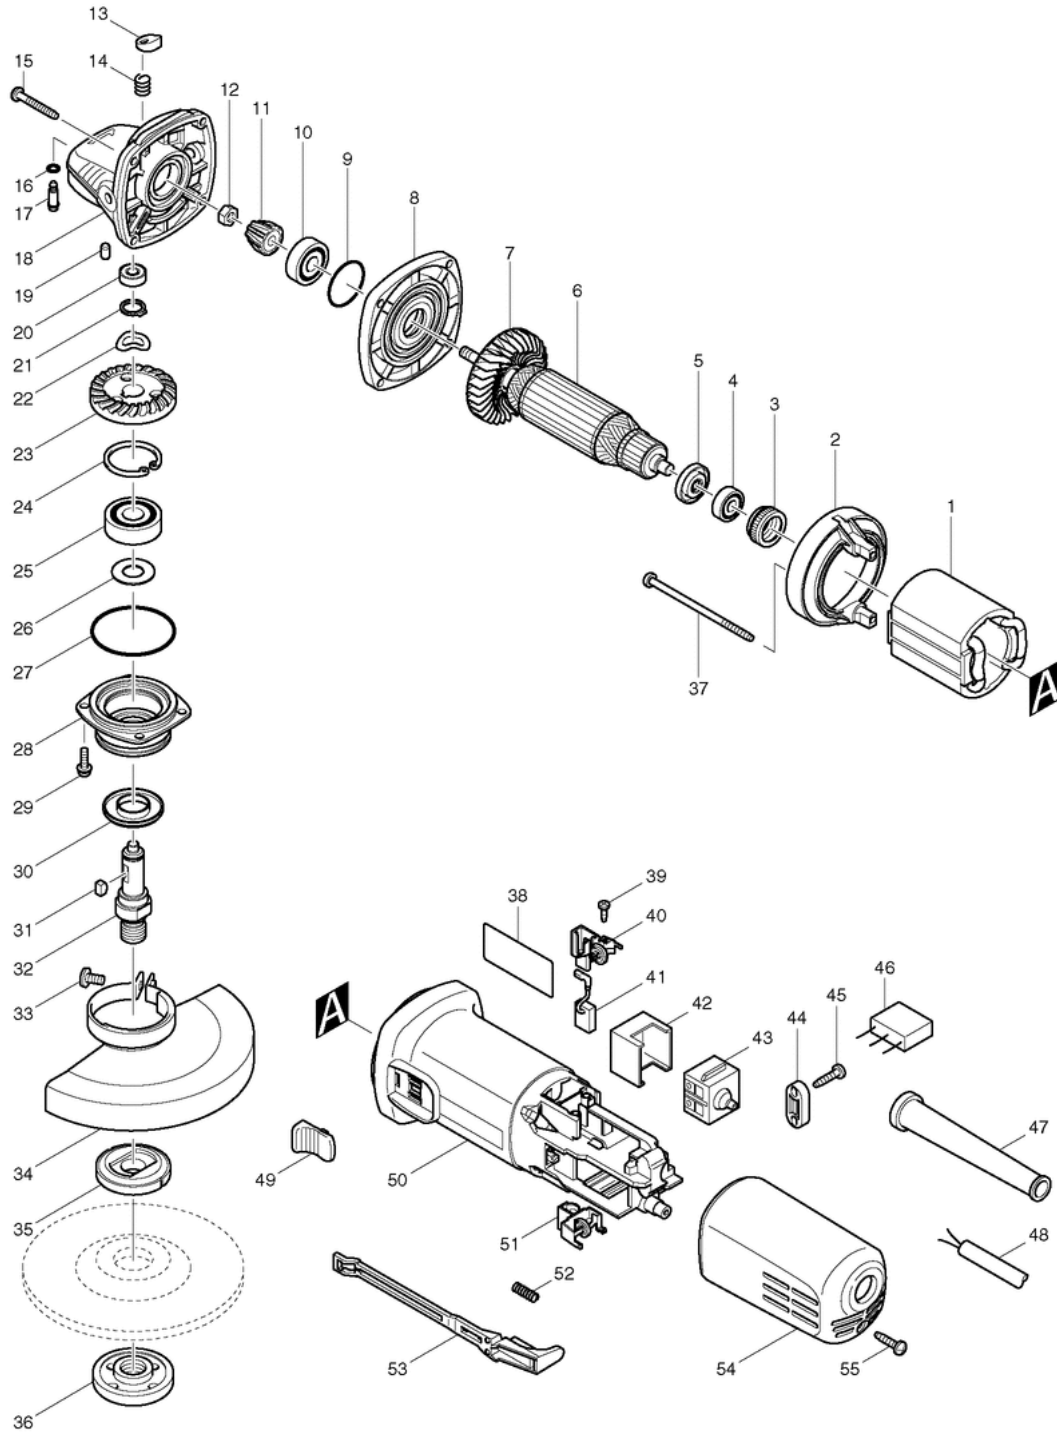

Makita Service Information / Model: 9558HN

Makita Werkzeug Ges.m.b.H.

Airportstr. 4, 2401 Fischamend

Tel: 02232 / 777 00

Fax: 02232 / 777 00 - 40

Mail: verkauf@makita.at

Web: www.makita.at

Makita Service Information / Model: 9558HN

POS	Bestell-Nr.	Artikelbeschreibung	Stk.	Stk.Preis
1	621708-9	STATOR 9557NB/9558NB	1	N/A
2	418770-1	DOSKA ODKLONU VZDUCHU 9557/9558NB	1	N/A
3	421868-5	PROTIPRACHOVY KRUZOK 19 9554-95	1	N/A
4	210034-7	LOŽISKO GULIČKOVÉ 607LLB 9554-58NB	1	N/A
5	681636-0	IZOLACNA PODLOZKA	1	N/A
6	515613-9	KOTVA UPLNA 220 V 9557NB/9558NB	1	N/A
6		*** INC. 4,5,7		N/A
7	240076-7	KOLESO VENTILÁTORA 56 9554NB-9558NB	1	N/A
8	317821-6	KRYT PREVODOVKY 9554-58	1	N/A
9	213445-5	O-KRÚŽOK 26 MT952/953/9554-58N	1	N/A
10	210042-8	LOŽISKO GULIČKOVÉ 629LLB	1	N/A
11	227541-3	OZUBENÉ KOLESO - PASTOROK 10	1	N/A
12	252186-8	MATICA M6 9554NB-9558NB	1	N/A
13	417771-6	VIEČKO 9554-9558	1	N/A
14	233376-2	PRUŽINA PRÍTLAČNÁ 8 MT952/953/9554N	1	N/A
15	266050-7	SKRUTKA SAMOREZNÁ 4x30	4	N/A
15	266361-0	SKRUTKA SAMOREZNÁ 4x30	4	N/A
15.2	266050-7	SKRUTKA SAMOREZNÁ 4x30	4	N/A
16	213960-9	O-KRÚŽOK 5 9554NB-9558NB	1	N/A
17	256546-6	SHOULDER PIN 4	1	N/A
17	256486-8	KOLÍK 4 9554-9558NB	1	N/A
18	318941-9	GEAR HOUSING	1	N/A
18	317814-3	KRYT PREVODOVKY 9554-9558NB	1	N/A
19	263002-9	KOLÍK GUMA 4	1	N/A
20	210033-9	LOŽISKO GULIČKOVÉ 696ZZ 2107FK/9554	1	N/A
21	961052-5	POISTNÝ KRÚŽOK S-12	1	N/A
22	267794-2	PODLOŽKA 12 9554-9558NB	1	N/A
23	227542-1	OZUBENÉ KOLESO 37	1	N/A
24	962151-6	POISTNY KRUZOK R-32	1	N/A
25	211129-9	LOŽISKO GULIČKOVÉ 6201DDW	1	N/A
26	267238-2	PODLOŽKA 12 MT952/953/955	1	N/A
27	213622-9	O-KRÚŽOK 45 9554NB-9558NB	1	N/A
28	317819-3	PÚZDRO LOŽISKA 9554NB-9558NB	1	N/A
28	318331-6	KRYT LOŽISKA 9554NB-9558NB/BGA	1	N/A
28.2	318331-6	KRYT LOŽISKA 9554NB-9558NB/BGA	1	N/A
29	265099-4	SKRUTKA M4x14 9554NB-9558NB	4	N/A
30	345464-4	LABYRINTOVY KRUZOK 9554NB-9558NB	1	N/A
31	254011-9	PERO WOODRUFFOVE 4	1	N/A
32	324489-1	OSKA 9554NB-9558NB	1	N/A
33	265180-1	SKRUTKA M5x16 GA6021/GA4530	1	N/A